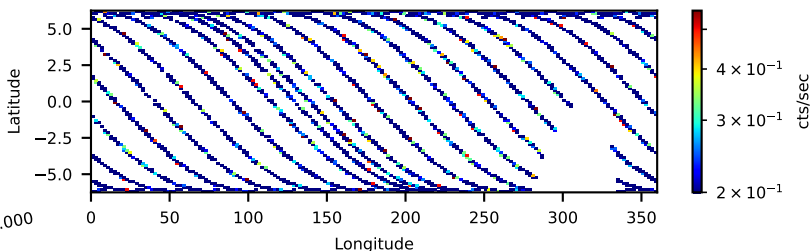

60-s bins

80802317004: 3 to 120 keV

Time
60-s bins

80802317004: 3 to 10 keV

Time
60-s bins

80802317004: 30 to 120 keV