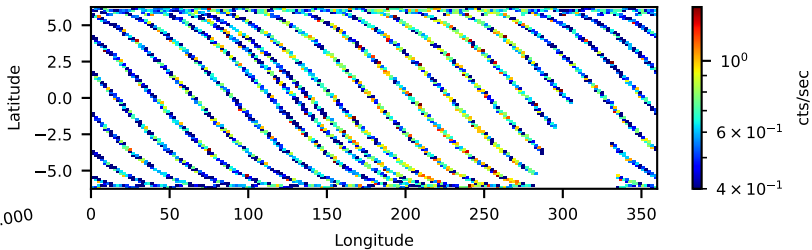

60-s bins

80802317004: 3 to 120 keV

Time
60-s bins

80802317004: 3 to 10 keV

Time
60-s bins

80802317004: 30 to 120 keV