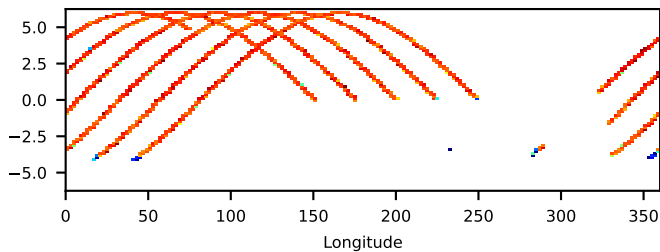

60-s bins

Latitude

80802313004: 3 to 120 keV

60-s bins

Latitude

80802313004: 3 to 10 keV

60-s bins

Latitude

80802313004: 30 to 120 keV

Time