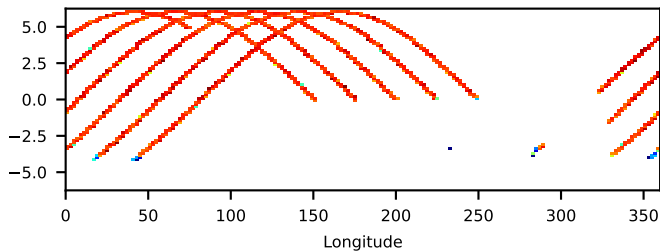

60-s bins

Latitude

80802313004: 3 to 120 keV

60-s bins

Latitude

80802313004: 3 to 10 keV

60-s bins

Latitude

80802313004: 30 to 120 keV

Time