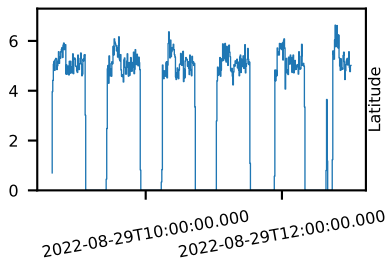

60-s bins

Latitude

80802313004: 3 to 120 keV

60-s bins

Latitude

80802313004: 3 to 10 keV

60-s bins

Latitude

80802313004: 30 to 120 keV

Time