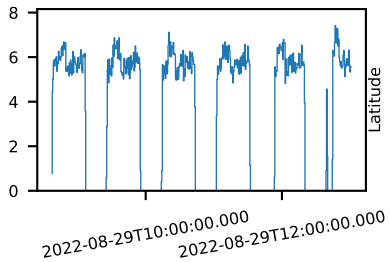

60-s bins

Latitude

80802313004: 3 to 120 keV

60-s bins

Latitude

80802313004: 3 to 10 keV

60-s bins

Latitude

80802313004: 30 to 120 keV

Time