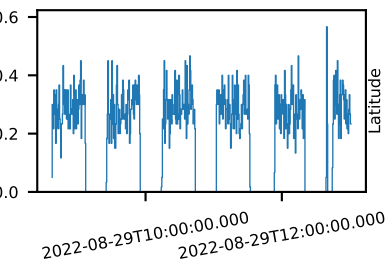

60-s bins

Latitude

80802313004: 3 to 120 keV

60-s bins

Latitude

80802313004: 3 to 10 keV

60-s bins

Latitude

80802313004: 30 to 120 keV

Time