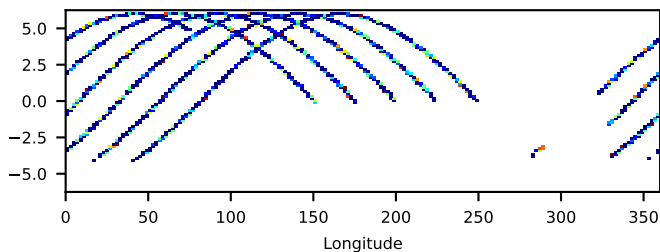

60-s bins

Latitude

80802313004: 3 to 120 keV

60-s bins

Latitude

80802313004: 3 to 10 keV

60-s bins

Latitude

80802313004: 30 to 120 keV

Time