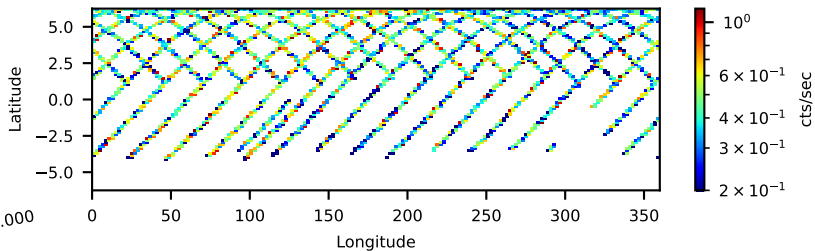

60-s bins

80801643002: 3 to 120 keV

Time
60-s bins

80801643002: 3 to 10 keV

Time
60-s bins

80801643002: 30 to 120 keV