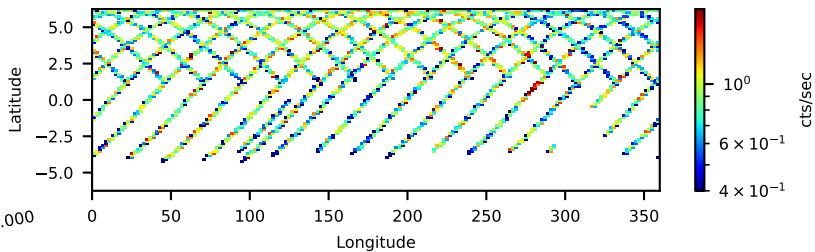

60-s bins

80801643002: 3 to 120 keV

Time
60-s bins

80801643002: 3 to 10 keV

Time
60-s bins

80801643002: 30 to 120 keV