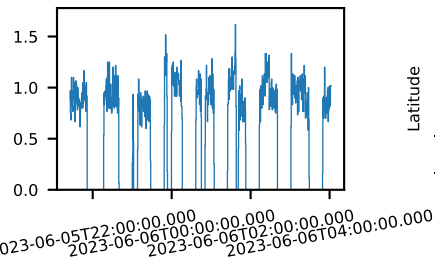

60-s bins

80801342002: 3 to 120 keV

60-s bins

80801342002: 30 to 120 keV

60-s bins

80801342002: 3 to 120 keV