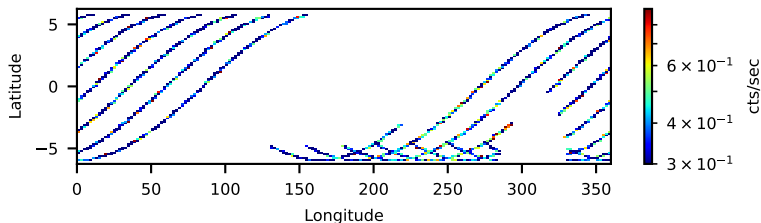

Longitude

cts/sec

60-s bins

Time

80801342002: 30 to 120 keV

Longitude

cts/sec