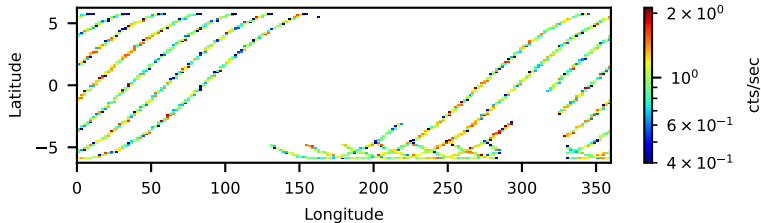

60-s bins

Time

80801342002: 3 to 120 keV

Longitude

cts/sec

60-s bins

Time

80801342002: 3 to 10 keV

Longitude

cts/sec

60-s bins

Time

80801342002: 30 to 120 keV

Longitude

cts/sec