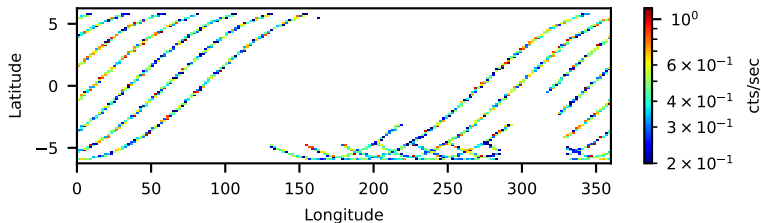

60-s bins

Time

80801342002: 3 to 120 keV

Longitude

cts/sec

60-s bins

Time

80801342002: 3 to 10 keV

Longitude

cts/sec

60-s bins

Time

80801342002: 30 to 120 keV

Longitude

cts/sec