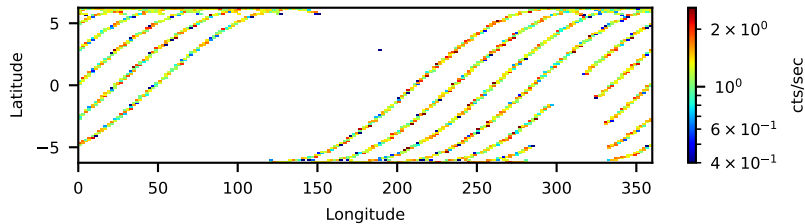

60-s bins

Time

80801328004: 3 to 120 keV

Latitude

Longitude

cts/sec

60-s bins

Time

80801328004: 3 to 10 keV

Latitude

Longitude

cts/sec

60-s bins

Time

80801328004: 30 to 120 keV

Latitude

Longitude

cts/sec