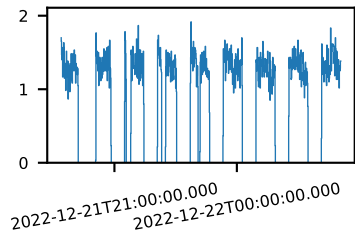

60-s bins

Time

80801328004: 3 to 120 keV

Latitude

Longitude

cts/sec

60-s bins

Time

80801328004: 3 to 10 keV

Latitude

Longitude

cts/sec

60-s bins

Time

80801328004: 30 to 120 keV

Latitude