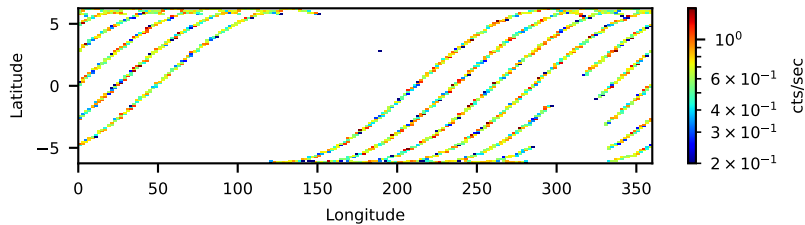

60-s bins

Time

80801328004: 3 to 120 keV

Latitude

Longitude

cts/sec

60-s bins

Time

80801328004: 3 to 10 keV

Latitude

Longitude

cts/sec

60-s bins

Time

80801328004: 30 to 120 keV

Latitude

Longitude

cts/sec