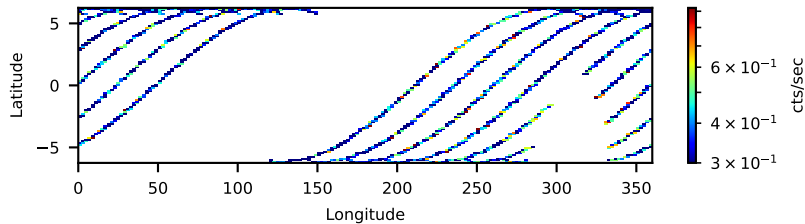

60-s bins

Time

80801328004: 3 to 120 keV

Latitude

Longitude

cts/sec

60-s bins

Time

80801328004: 3 to 10 keV

Latitude

Longitude

cts/sec

60-s bins

Time

80801328004: 30 to 120 keV

Latitude

Longitude

cts/sec