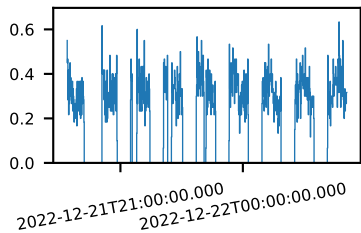

60-s bins

Time

80801328004: 3 to 120 keV

Latitude

Longitude

cts/sec

60-s bins

Time

80801328004: 3 to 10 keV

Latitude

Longitude

cts/sec

60-s bins

Time

80801328004: 30 to 120 keV

Latitude