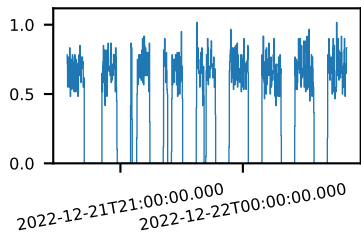

60-s bins

Time

80801328004: 3 to 120 keV

Latitude

Longitude

cts/sec

60-s bins

Time

80801328004: 3 to 10 keV

Latitude

Longitude

cts/sec

60-s bins

Time

80801328004: 30 to 120 keV

Latitude

Longitude

cts/sec