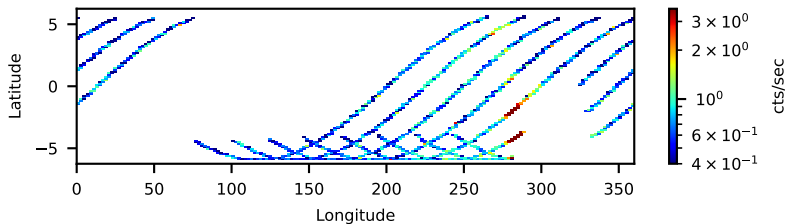

60-s bins

Time

80702614001: 3 to 120 keV

60-s bins

Time

80702614001: 3 to 10 keV

60-s bins

Time