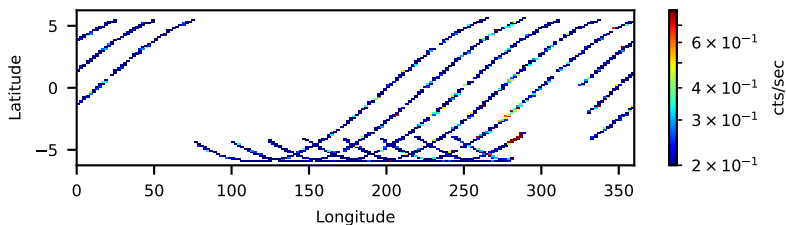

60-s bins

Time

80702614001: 3 to 120 keV

60-s bins

Time

80702614001: 3 to 10 keV

60-s bins

Time