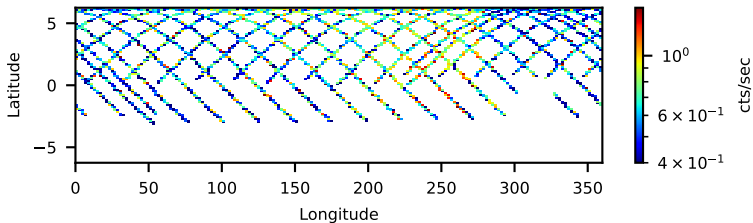

60-s bins

Time

80702508004: 3 to 120 keV

60-s bins

Time

80702508004: 3 to 10 keV

60-s bins

Time

80702508004: 30 to 120 keV