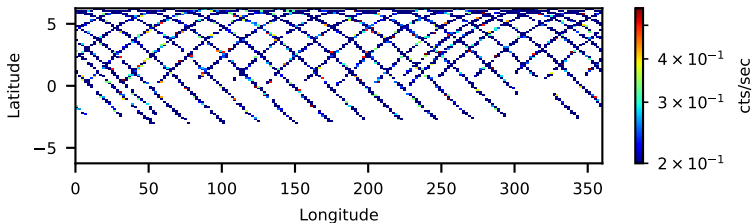

60-s bins

Time

80702508004: 3 to 120 keV

60-s bins

Time

80702508004: 3 to 10 keV

60-s bins

Time

80702508004: 30 to 120 keV