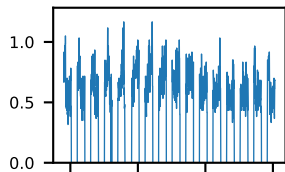

60-s bins

Time

80702508004: 3 to 120 keV

60-s bins

Time

80702508004: 3 to 10 keV

60-s bins

Time