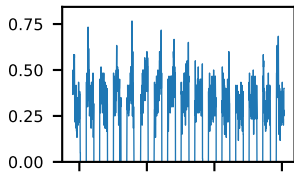

60-s bins

Time

80702508004: 3 to 120 keV

60-s bins

Time

80702508004: 3 to 10 keV

60-s bins

Time