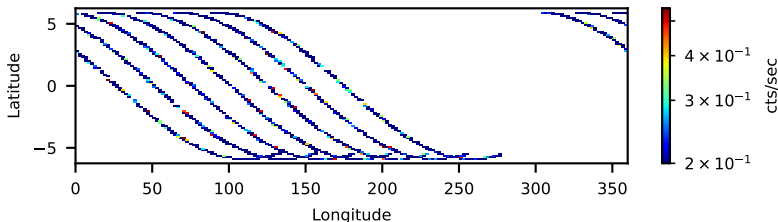

60-s bins

Time

80701621004: 3 to 120 keV

60-s bins

Time

80701621004: 3 to 10 keV

60-s bins

Time

80701621004: 30 to 120 keV