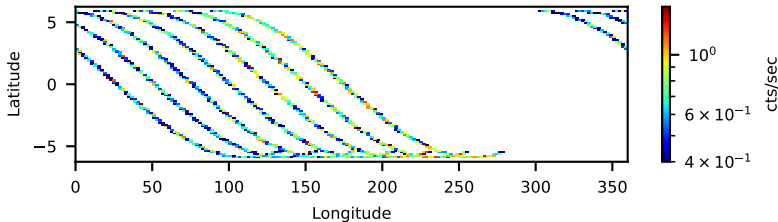

60-s bins

Time

80701621004: 3 to 120 keV

60-s bins

Time

80701621004: 3 to 10 keV

60-s bins

Time

80701621004: 30 to 120 keV