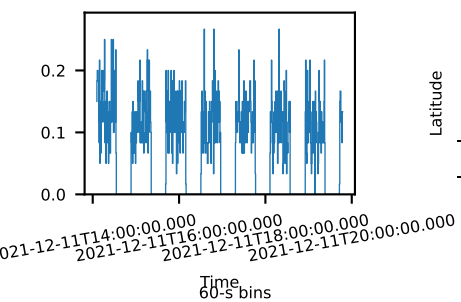

60-s bins

80701621002: 3 to 120 keV

60-s bins

80701621002: 3 to 10 keV

60-s bins

80701621002: 30 to 120 keV