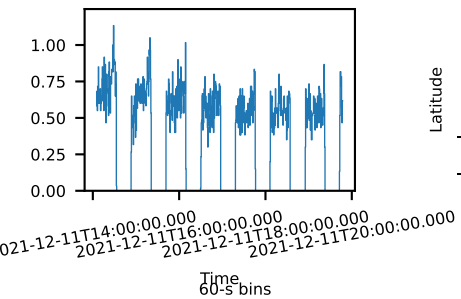

60-s bins

80701621002: 3 to 120 keV

60-s bins

80701621002: 3 to 10 keV

60-s bins

80701621002: 30 to 120 keV