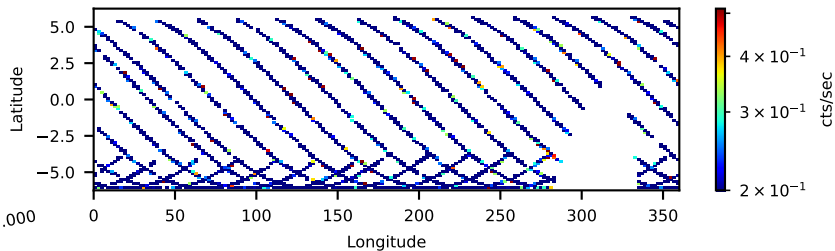

60-s bins

80701610002: 3 to 120 keV

Time  
60-s bins

80701610002: 3 to 10 keV

Time  
60-s bins

80701610002: 30 to 120 keV