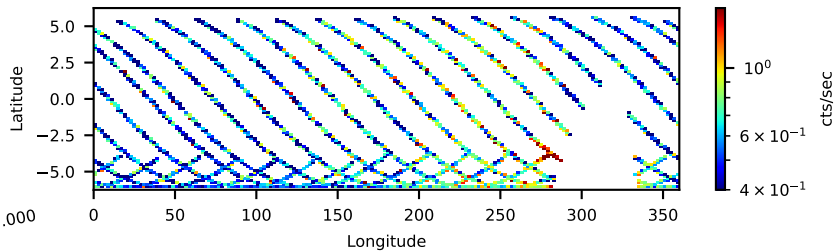

60-s bins

80701610002: 3 to 120 keV

Time  
60-s bins

80701610002: 3 to 10 keV

Time  
60-s bins

80701610002: 30 to 120 keV