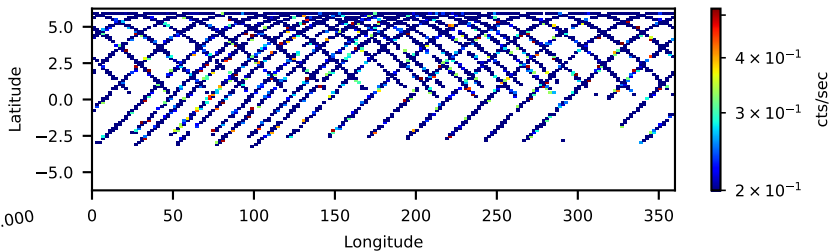

60-s bins

80701608002: 3 to 120 keV

Time
60-s bins

80701608002: 3 to 10 keV

Time
60-s bins

80701608002: 30 to 120 keV