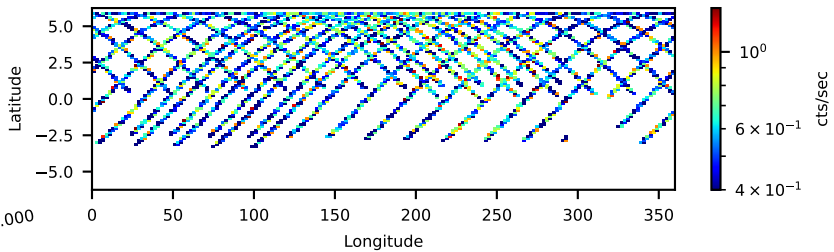

60-s bins

80701608002: 3 to 120 keV

Time
60-s bins

80701608002: 3 to 10 keV

Time
60-s bins

80701608002: 30 to 120 keV