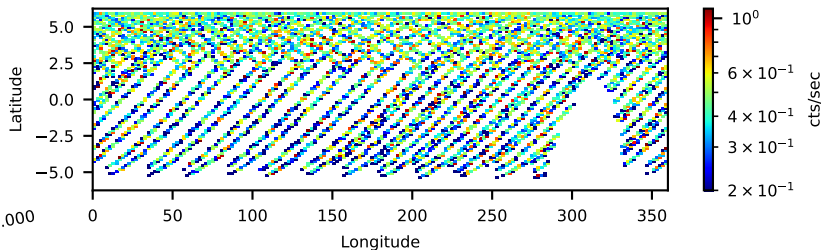

60-s bins

80701312002: 3 to 120 keV

Time
60-s bins

80701312002: 3 to 10 keV

Time
60-s bins

80701312002: 30 to 120 keV