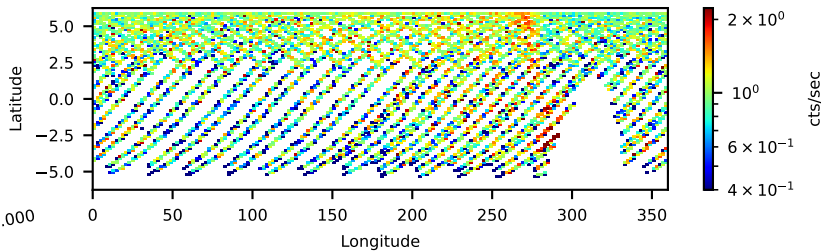

60-s bins

80701312002: 3 to 120 keV

Time
60-s bins

80701312002: 3 to 10 keV

Time
60-s bins

80701312002: 30 to 120 keV