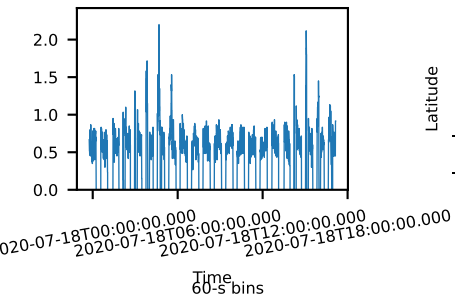

60-s bins

80601317002: 3 to 120 keV

60-s bins

80601317002: 3 to 10 keV

60-s bins

80601317002: 30 to 120 keV