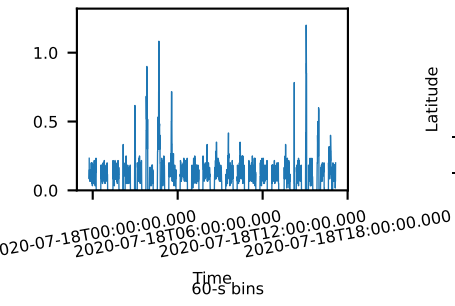

60-s bins

80601317002: 3 to 120 keV

60-s bins

80601317002: 3 to 10 keV

60-s bins

80601317002: 30 to 120 keV