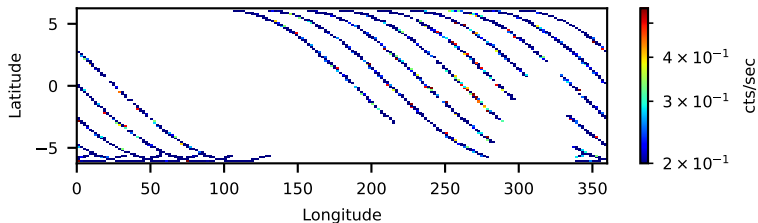

60-s bins

Time

80502636004: 3 to 120 keV

Longitude

60-s bins

Time

80502636004: 3 to 10 keV

Longitude

60-s bins

Time

80502636004: 30 to 120 keV

Longitude