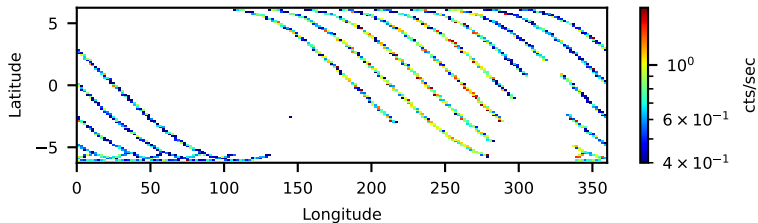

60-s bins

Time

80502636004: 3 to 120 keV

Longitude

60-s bins

Time

80502636004: 3 to 10 keV

Longitude

60-s bins

Time

80502636004: 30 to 120 keV

Longitude