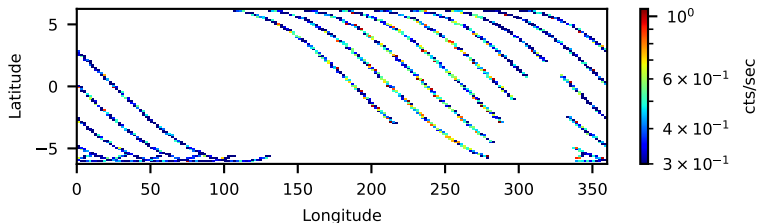

60-s bins

Time

80502636004: 3 to 120 keV

Longitude

60-s bins

Time

80502636004: 3 to 10 keV

Longitude

60-s bins

Time

80502636004: 30 to 120 keV

Longitude