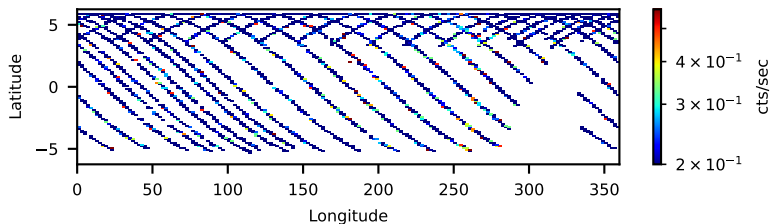

60-s bins

80502515006: 3 to 120 keV

Time

60-s bins

80502515006: 30 to 120 keV

Time

60-s bins

80502515006: 3 to 120 keV