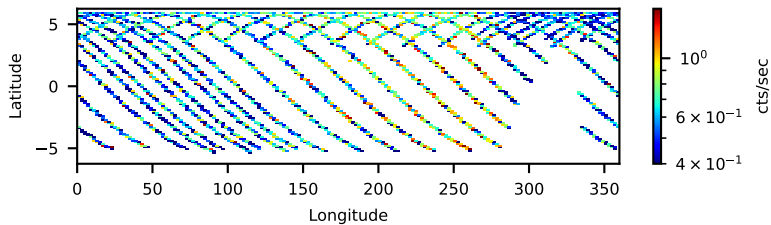

60-s bins

80502515006: 3 to 120 keV

Time

60-s bins

80502515006: 30 to 120 keV

Time

60-s bins

80502515006: 3 to 120 keV