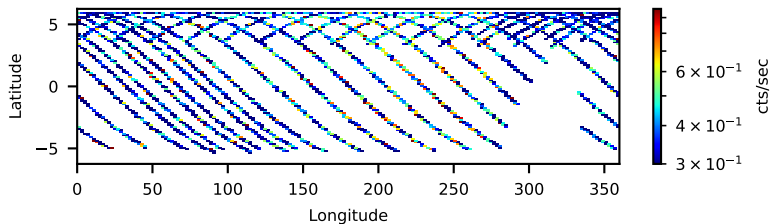

60-s bins

80502515006: 3 to 120 keV

Time

60-s bins

80502515006: 30 to 120 keV

Time

60-s bins

80502515006: 3 to 120 keV