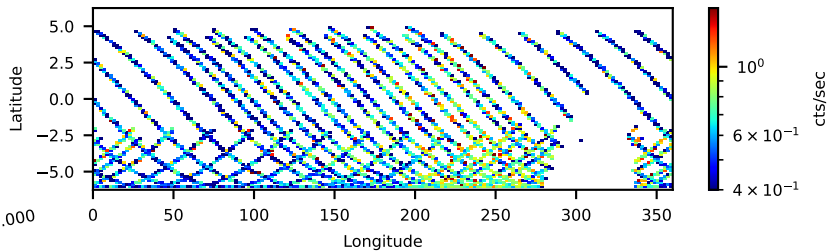

60-s bins

80502515002: 3 to 120 keV

Time  
60-s bins

80502515002: 3 to 10 keV

Time  
60-s bins

80502515002: 30 to 120 keV