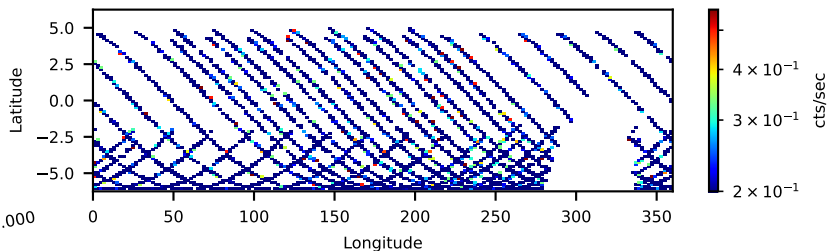

60-s bins

80502515002: 3 to 120 keV

Time  
60-s bins

80502515002: 3 to 10 keV

Time  
60-s bins

80502515002: 30 to 120 keV