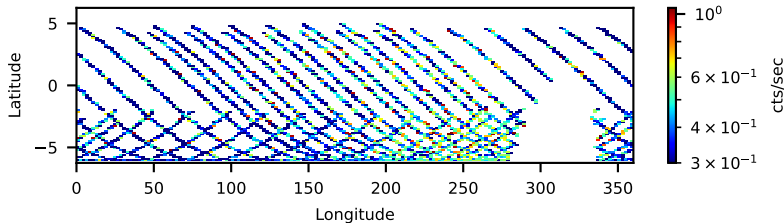

60-s bins

80502515002: 3 to 120 keV

Time

60-s bins

80502515002: 3 to 10 keV

Time

60-s bins

80502515002: 30 to 120 keV