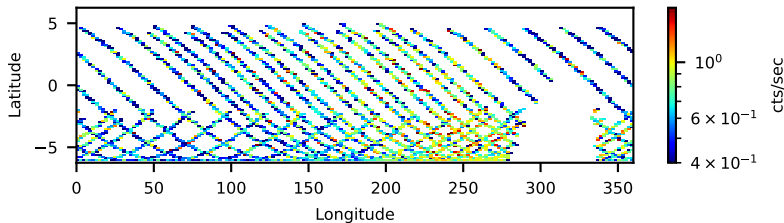

60-s bins

80502515002: 3 to 120 keV

Time

60-s bins

80502515002: 3 to 10 keV

Time

60-s bins

80502515002: 30 to 120 keV