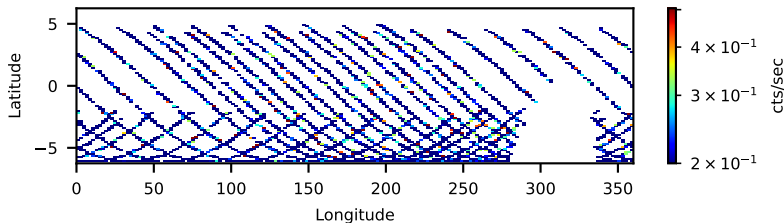

60-s bins

80502515002: 3 to 120 keV

Time

60-s bins

80502515002: 3 to 10 keV

Time

60-s bins

80502515002: 30 to 120 keV