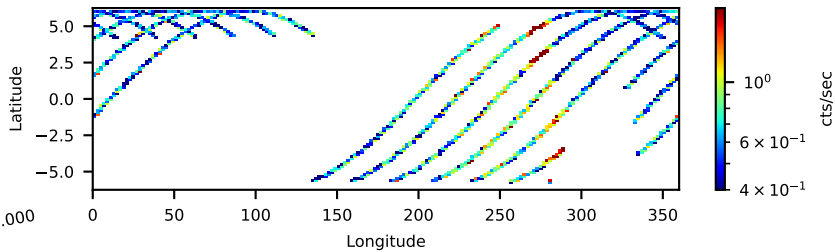

60-s bins

80301307006: 3 to 120 keV

Time
60-s bins

80301307006: 3 to 10 keV

Time
60-s bins

80301307006: 30 to 120 keV