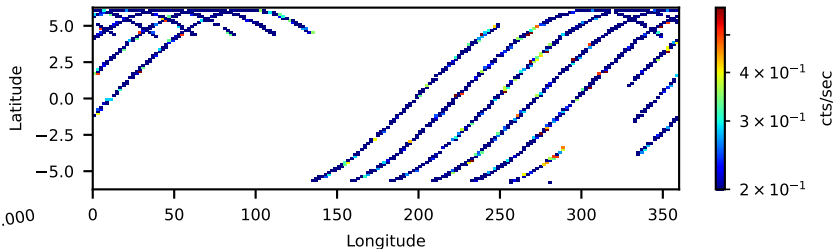

60-s bins

80301307006: 3 to 120 keV

Time
60-s bins

80301307006: 3 to 10 keV

Time
60-s bins

80301307006: 30 to 120 keV