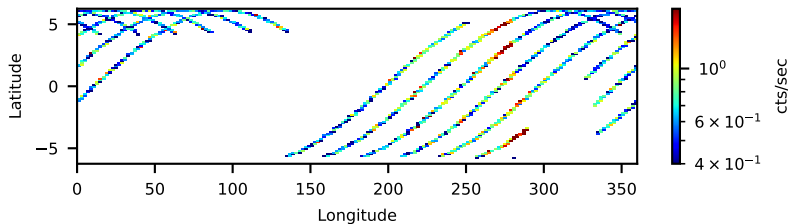

60-s bins

80301307006: 3 to 120 keV

Time

60-s bins

80301307006: 3 to 10 keV

Time

60-s bins

80301307006: 30 to 120 keV