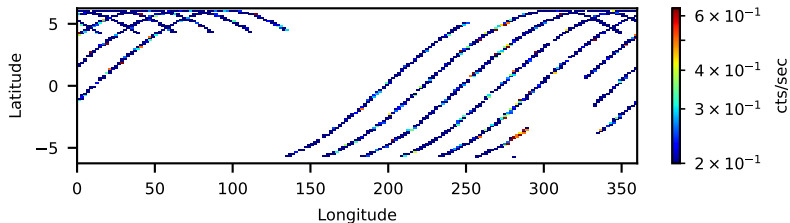

60-s bins

80301307006: 3 to 120 keV

Time

60-s bins

80301307006: 3 to 10 keV

Time

60-s bins

80301307006: 30 to 120 keV