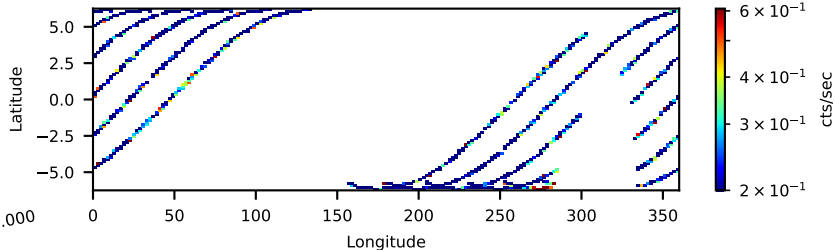

60-s bins

80301307002: 3 to 120 keV

Time
60-s bins

80301307002: 3 to 10 keV

Time
60-s bins

80301307002: 30 to 120 keV