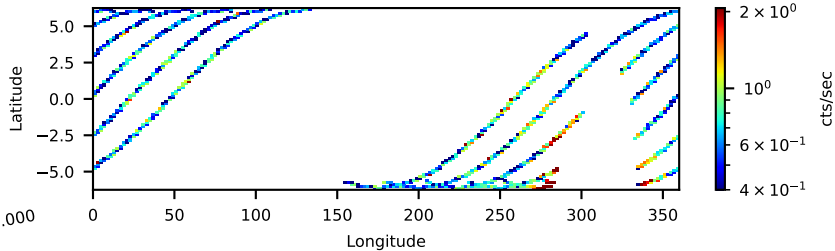

60-s bins

80301307002: 3 to 120 keV

Time
60-s bins

80301307002: 3 to 10 keV

Time
60-s bins

80301307002: 30 to 120 keV