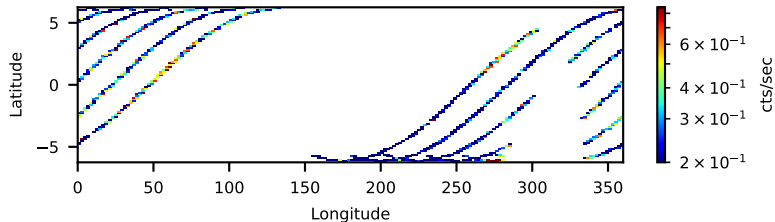

60-s bins

Time

80301307002: 3 to 120 keV

2017-09-05T04:00:00.000
2017-09-05T06:00:00.000
2017-09-05T08:00:00.000

60-s bins

Time

80301307002: 3 to 10 keV

2017-09-05T04:00:00.000
2017-09-05T06:00:00.000
2017-09-05T08:00:00.000