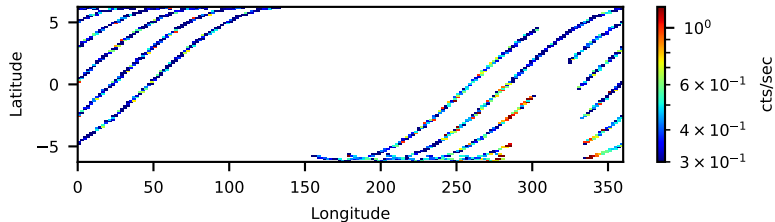

60-s bins

Time

80301307002: 3 to 120 keV

2017-09-05T04:00:00.000
2017-09-05T06:00:00.000
2017-09-05T08:00:00.000

60-s bins

Time

80301307002: 3 to 10 keV

2017-09-05T04:00:00.000
2017-09-05T06:00:00.000
2017-09-05T08:00:00.000

60-s bins

Time

80301307002: 30 to 120 keV

2017-09-05T04:00:00.000
2017-09-05T06:00:00.000
2017-09-05T08:00:00.000