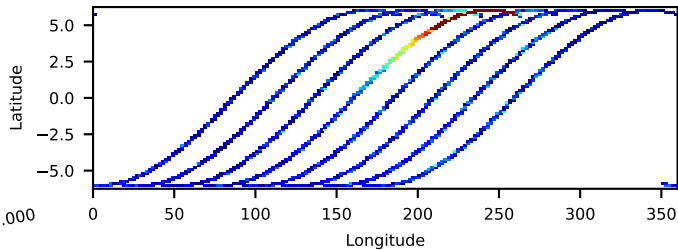

60-s bins

2016-12-21T12:00:00.000
 2016-12-21T14:00:00.000
 2016-12-21T16:00:00.000

Time
60-s bins

2016-12-21T12:00:00.000
 2016-12-21T14:00:00.000
 2016-12-21T16:00:00.000

Time
60-s bins

2016-12-21T12:00:00.000
 2016-12-21T14:00:00.000
 2016-12-21T16:00:00.000

Time

80202006004: 3 to 120 keV

80202006004: 3 to 10 keV

80202006004: 30 to 120 keV