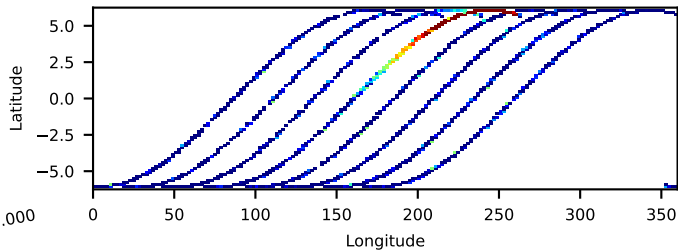

60-s bins

2016-12-21T12:00:00.000
 2016-12-21T14:00:00.000
 2016-12-21T16:00:00.000

Time
60-s bins

2016-12-21T12:00:00.000
 2016-12-21T14:00:00.000
 2016-12-21T16:00:00.000

Time
60-s bins

2016-12-21T12:00:00.000
 2016-12-21T14:00:00.000
 2016-12-21T16:00:00.000

Time

80202006004: 3 to 120 keV

80202006004: 3 to 10 keV

80202006004: 30 to 120 keV