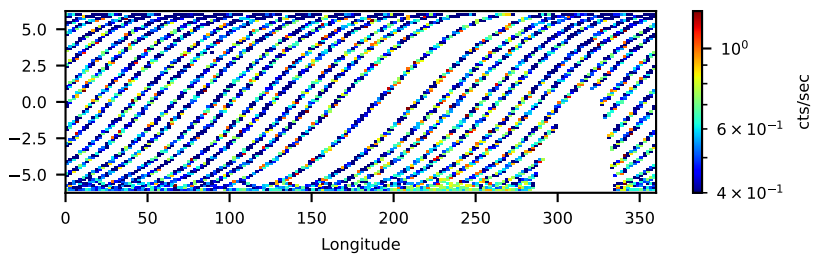

60-s bins

Time
60-s bins

80102104002: 3 to 120 keV

80102104002: 3 to 10 keV

Time
60-s bins

80102104002: 30 to 120 keV

Time