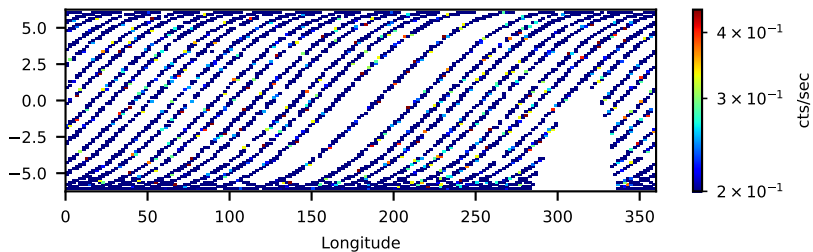

60-s bins

Time
60-s bins

80102104002: 3 to 120 keV

80102104002: 3 to 10 keV

Time
60-s bins

80102104002: 30 to 120 keV

Time