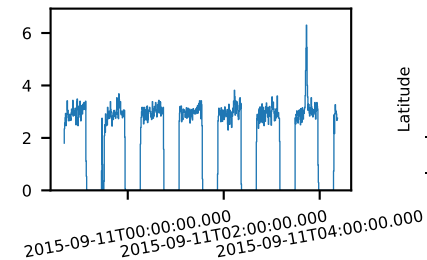

60-s bins

80102002004: 3 to 120 keV

Time
60-s bins

80102002004: 3 to 10 keV

Time
60-s bins

80102002004: 30 to 120 keV