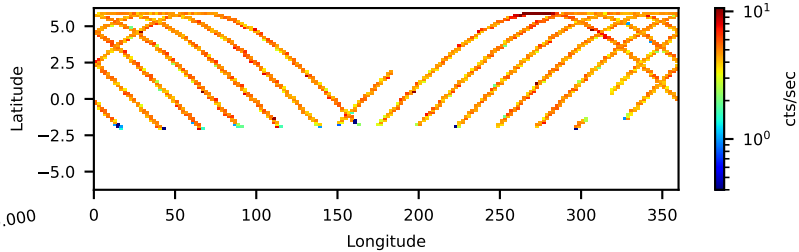

60-s bins

80102002004: 3 to 120 keV

Time
60-s bins

80102002004: 3 to 10 keV

Time
60-s bins

80102002004: 30 to 120 keV