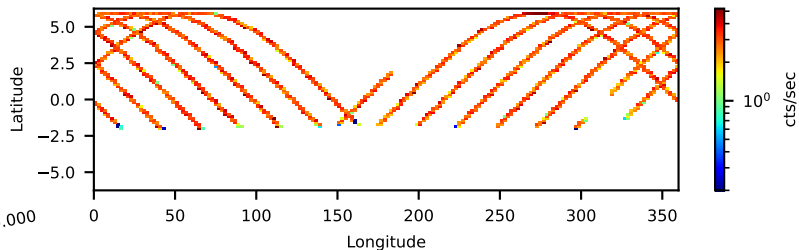

60-s bins

80102002004: 3 to 120 keV

Time
60-s bins

80102002004: 3 to 10 keV

Time
60-s bins

80102002004: 30 to 120 keV