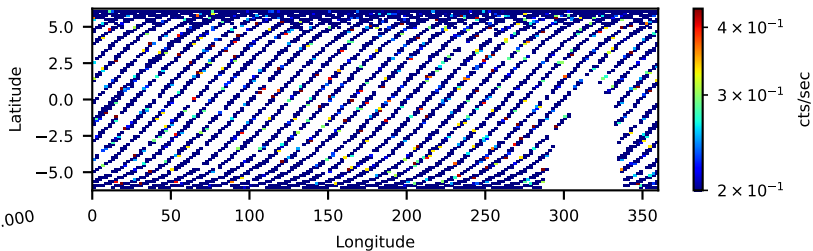

60-s bins

80002096004: 3 to 120 keV

Time  
60-s bins

80002096004: 3 to 10 keV

Time  
60-s bins

80002096004: 30 to 120 keV