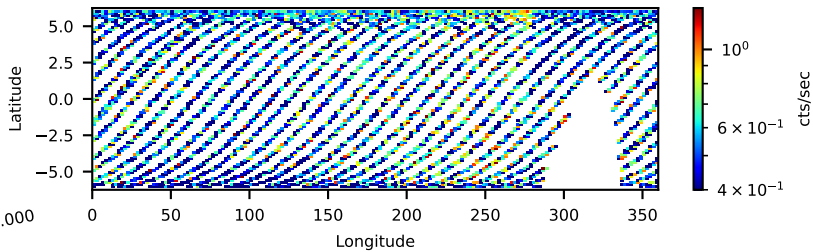

60-s bins

80002096004: 3 to 120 keV

Time  
60-s bins

80002096004: 3 to 10 keV

Time  
60-s bins

80002096004: 30 to 120 keV