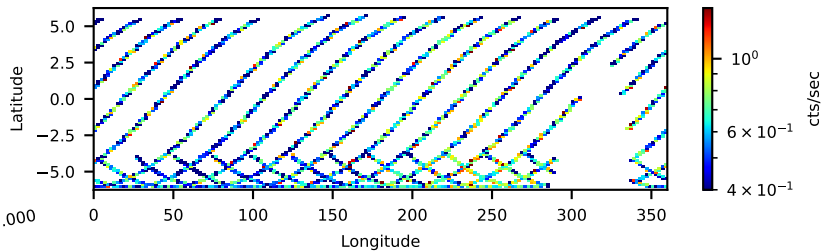

60-s bins

80002096002: 3 to 120 keV

Time
60-s bins

80002096002: 3 to 10 keV

Time
60-s bins

80002096002: 30 to 120 keV