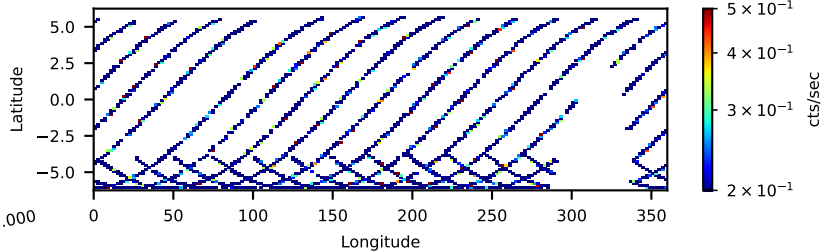

60-s bins

80002096002: 3 to 120 keV

Time
60-s bins

80002096002: 3 to 10 keV

Time
60-s bins

80002096002: 30 to 120 keV