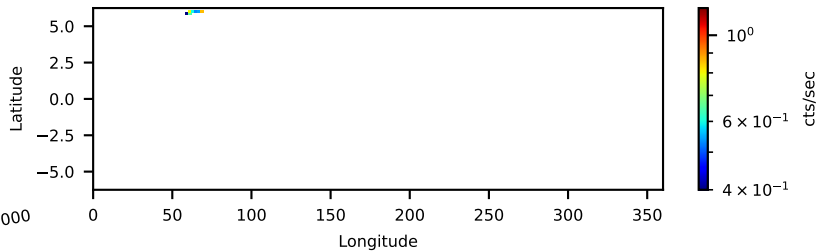

60-s bins

Time  
60-s bins

Time  
60-s bins

80001032001: 3 to 120 keV

80001032001: 3 to 10 keV

80001032001: 30 to 120 keV