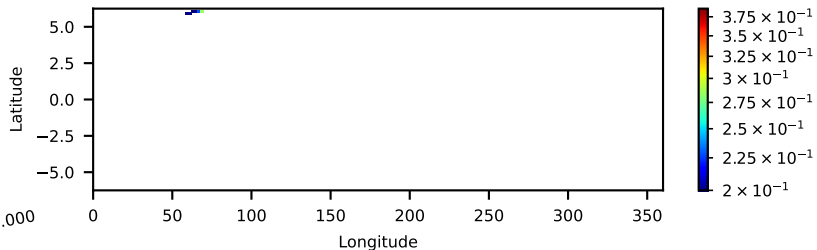

60-s bins

Time  
60-s bins

Time  
60-s bins

80001032001: 3 to 120 keV

80001032001: 3 to 10 keV

80001032001: 30 to 120 keV