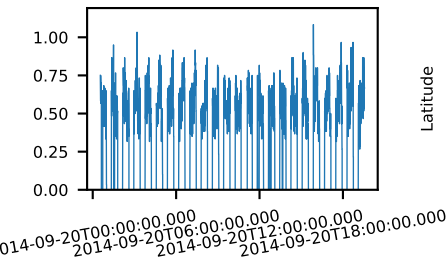

60-s bins

80001020002: 3 to 120 keV

Time
60-s bins

80001020002: 3 to 10 keV

Time
60-s bins

80001020002: 30 to 120 keV