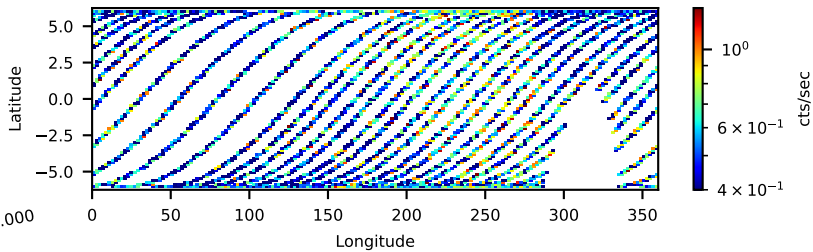

60-s bins

80001020002: 3 to 120 keV

Time
60-s bins

80001020002: 3 to 10 keV

Time
60-s bins

80001020002: 30 to 120 keV