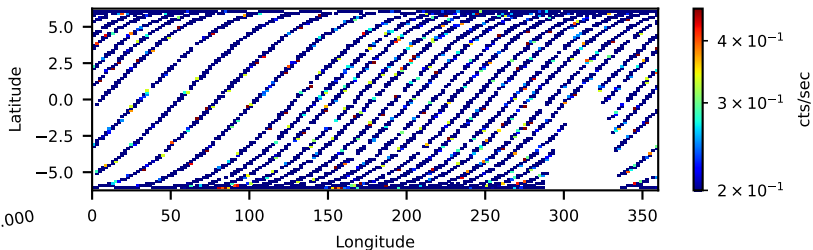

60-s bins

80001020002: 3 to 120 keV

Time
60-s bins

80001020002: 3 to 10 keV

Time
60-s bins

80001020002: 30 to 120 keV