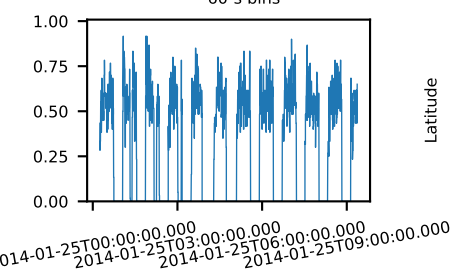

60-s bins

80001002004: 3 to 120 keV

Time
60-s bins

80001002004: 3 to 10 keV

Time
60-s bins

80001002004: 30 to 120 keV