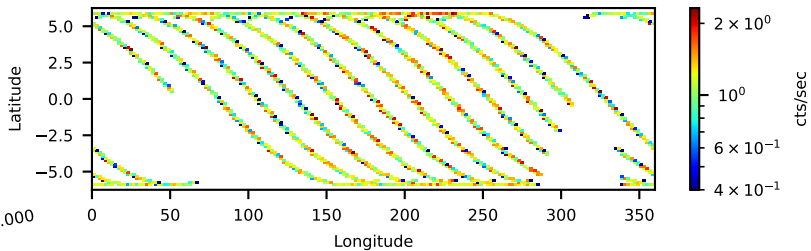

60-s bins

80001002004: 3 to 120 keV

Time
60-s bins

80001002004: 3 to 10 keV

Time
60-s bins

80001002004: 30 to 120 keV