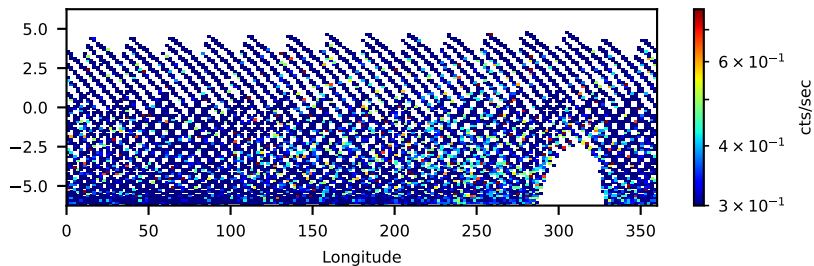

60-s bins

Time
60-s bins

70901001002: 3 to 120 keV

70901001002: 3 to 10 keV

70901001002: 30 to 120 keV

Time
60-s bins

Time