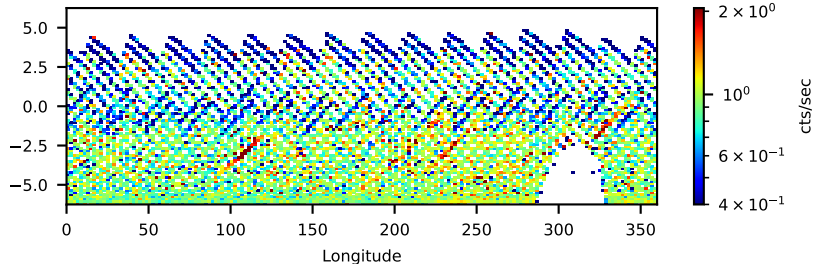

60-s bins

Time
60-s bins

70901001002: 3 to 120 keV

70901001002: 3 to 10 keV

70901001002: 30 to 120 keV

Time
60-s bins

Time