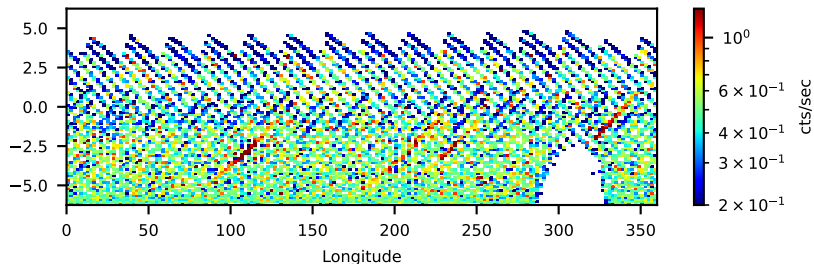

60-s bins

Time
60-s bins

70901001002: 3 to 120 keV

70901001002: 3 to 10 keV

70901001002: 30 to 120 keV

Time
60-s bins

Time