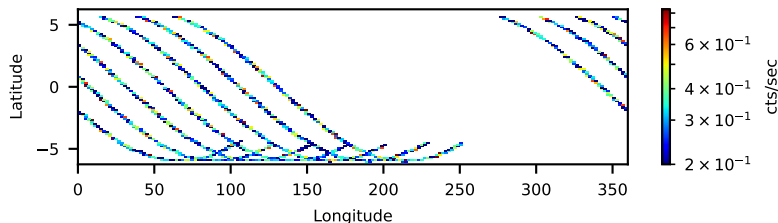

60-s bins

70860009002: 3 to 120 keV

60-s bins

70860009002: 3 to 10 keV

60-s bins

70860009002: 30 to 120 keV