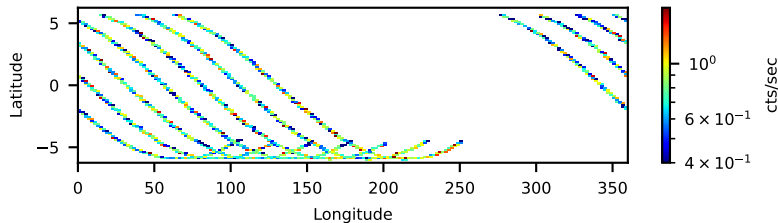

60-s bins

70860009002: 3 to 120 keV

60-s bins

70860009002: 3 to 10 keV

60-s bins

70860009002: 30 to 120 keV