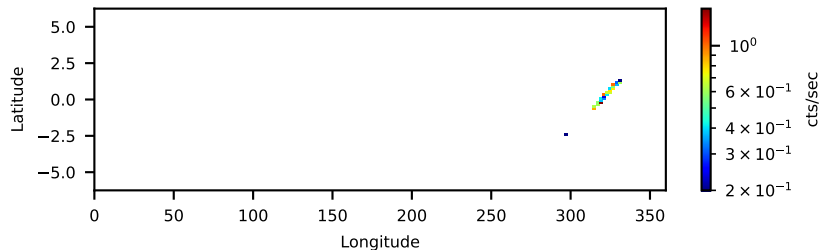

60-s bins

70860003001: 3 to 120 keV

Time
60-s bins

70860003001: 3 to 10 keV

Time
60-s bins

70860003001: 30 to 120 keV