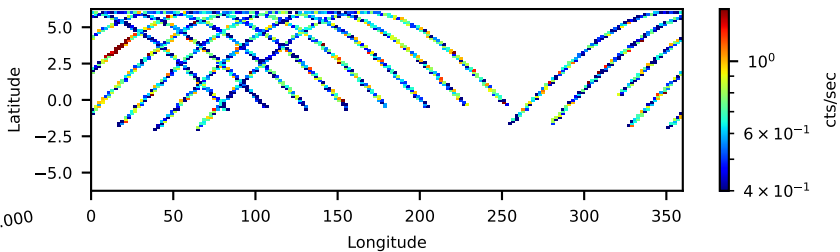

60-s bins

70860001002: 3 to 120 keV

Time  
60-s bins

70860001002: 3 to 10 keV

Time  
60-s bins

70860001002: 30 to 120 keV