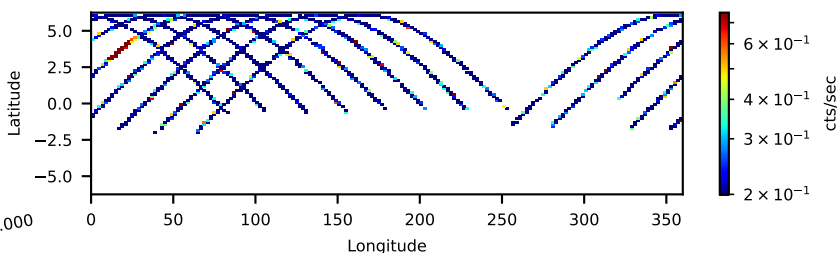

60-s bins

70860001002: 3 to 120 keV

Time  
60-s bins

70860001002: 3 to 10 keV

Time  
60-s bins

70860001002: 30 to 120 keV