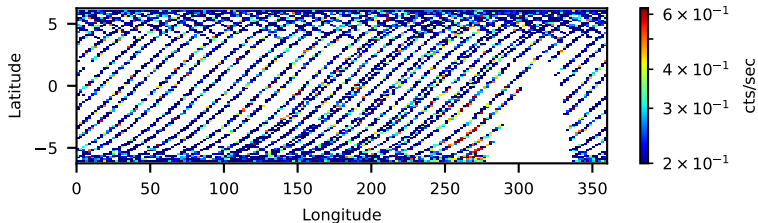

60-s bins

Time

70701001002: 3 to 120 keV

Latitude

Longitude

cts/sec

60-s bins

Time

70701001002: 3 to 10 keV

Latitude

Longitude

cts/sec

60-s bins

Time

70701001002: 30 to 120 keV

Latitude

Longitude

cts/sec