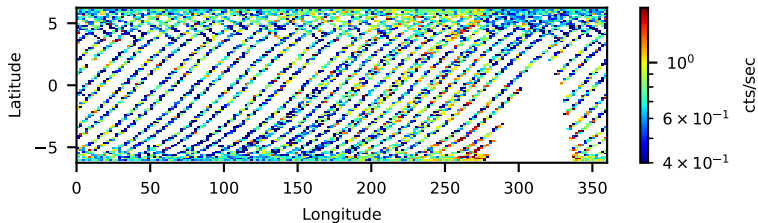

60-s bins

Time

70701001002: 3 to 120 keV

Latitude

Longitude

cts/sec

60-s bins

Time

70701001002: 3 to 10 keV

Latitude

Longitude

cts/sec

60-s bins

Time

70701001002: 30 to 120 keV

Latitude

Longitude

cts/sec