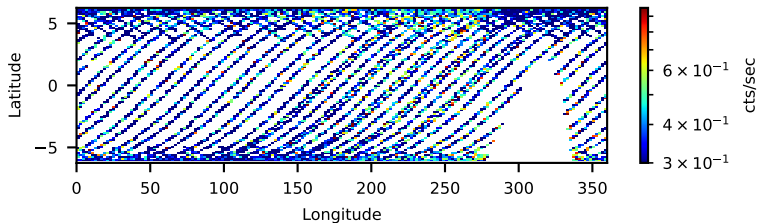

60-s bins

Time

70701001002: 3 to 120 keV

Latitude

Longitude

cts/sec

60-s bins

Time

70701001002: 3 to 10 keV

Latitude

Longitude

cts/sec

60-s bins

Time

70701001002: 30 to 120 keV

Latitude

Longitude

cts/sec