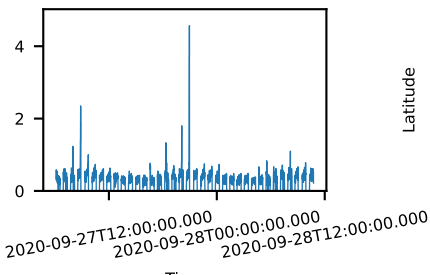

60-s bins

70660002002: 3 to 120 keV

60-s bins

70660002002: 3 to 10 keV

60-s bins

70660002002: 30 to 120 keV