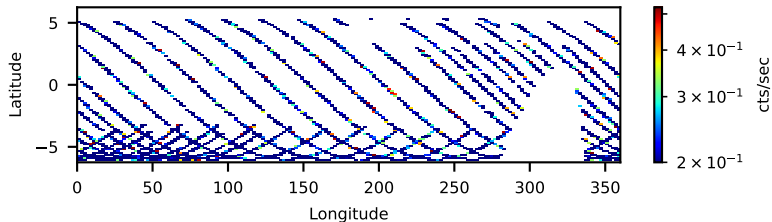

60-s bins

Time

70301001004: 3 to 120 keV

60-s bins

Time

70301001004: 3 to 10 keV

60-s bins

Time

70301001004: 30 to 120 keV