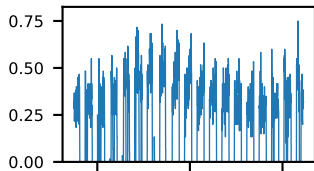

60-s bins

Time

70301001004: 3 to 120 keV

60-s bins

Time

70301001004: 3 to 10 keV

60-s bins

Time