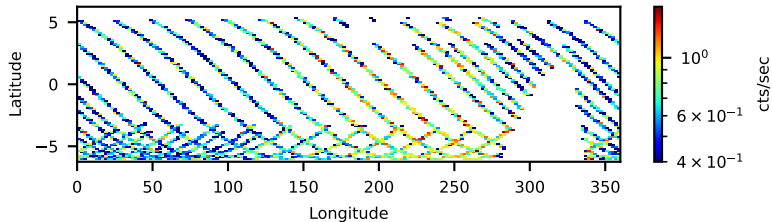

60-s bins

Time

70301001004: 3 to 120 keV

60-s bins

Time

70301001004: 3 to 10 keV

60-s bins

Time

70301001004: 30 to 120 keV