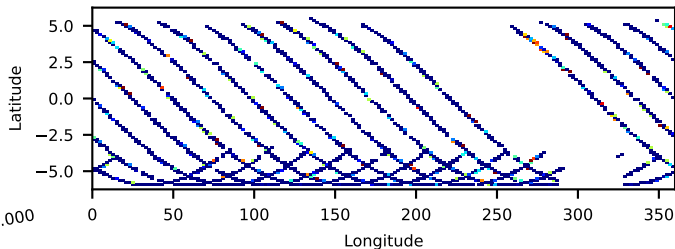

60-s bins

2024-07-01T00:00:00.000
2024-07-01T04:00:00.000
2024-07-01T08:00:00.000

Time
60-s bins

2024-07-01T00:00:00.000
2024-07-01T04:00:00.000
2024-07-01T08:00:00.000

Time
60-s bins

2024-07-01T00:00:00.000
2024-07-01T04:00:00.000
2024-07-01T08:00:00.000

Time

61064003002: 3 to 120 keV

61064003002: 3 to 10 keV

61064003002: 30 to 120 keV