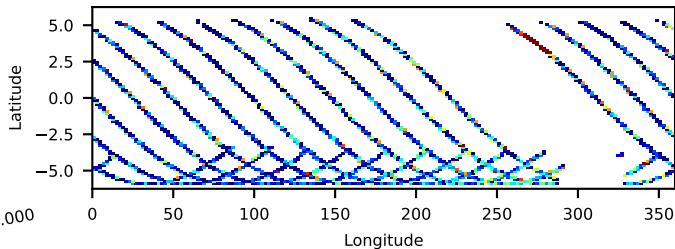

60-s bins

2024-07-01T00:00:00.000
2024-07-01T04:00:00.000
2024-07-01T08:00:00.000

Time
60-s bins

2024-07-01T00:00:00.000
2024-07-01T04:00:00.000
2024-07-01T08:00:00.000

Time
60-s bins

2024-07-01T00:00:00.000
2024-07-01T04:00:00.000
2024-07-01T08:00:00.000

Time

61064003002: 3 to 120 keV

61064003002: 3 to 10 keV

61064003002: 30 to 120 keV