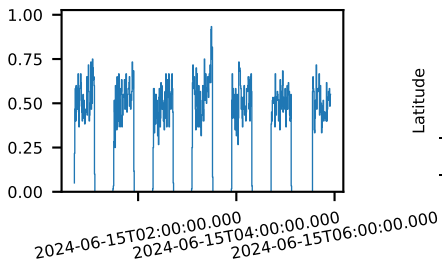

60-s bins

61060004001: 3 to 120 keV

Time
60-s bins

61060004001: 3 to 10 keV

Time
60-s bins

61060004001: 30 to 120 keV