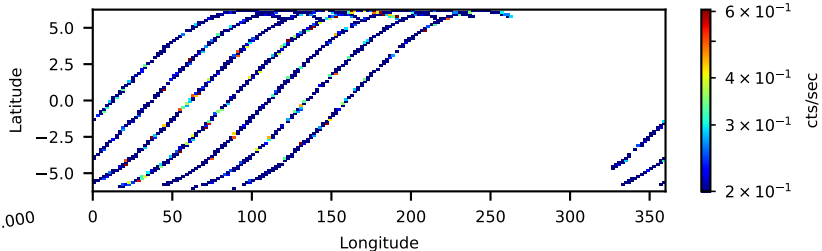

60-s bins

61060004001: 3 to 120 keV

Time
60-s bins

61060004001: 3 to 10 keV

Time
60-s bins

61060004001: 30 to 120 keV