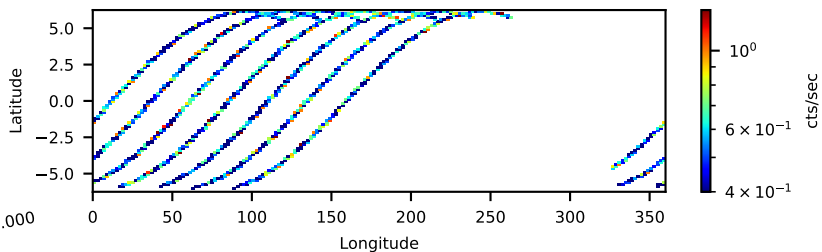

60-s bins

61060004001: 3 to 120 keV

Time
60-s bins

61060004001: 3 to 10 keV

Time
60-s bins

61060004001: 30 to 120 keV