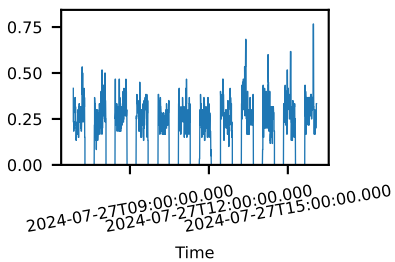

60-s bins

61060003001: 3 to 120 keV

Time

60-s bins

61060003001: 3 to 10 keV

Time

60-s bins

61060003001: 30 to 120 keV