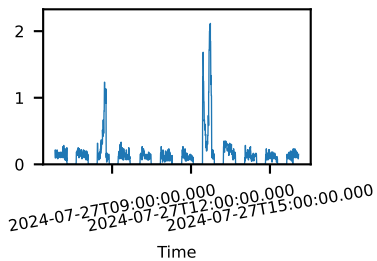

60-s bins

61060003001: 3 to 120 keV

Time

60-s bins

61060003001: 3 to 10 keV

Time

60-s bins

61060003001: 30 to 120 keV