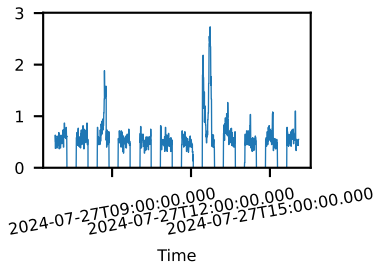

60-s bins

61060003001: 3 to 120 keV

Time

60-s bins

61060003001: 3 to 10 keV

Time

60-s bins

61060003001: 30 to 120 keV