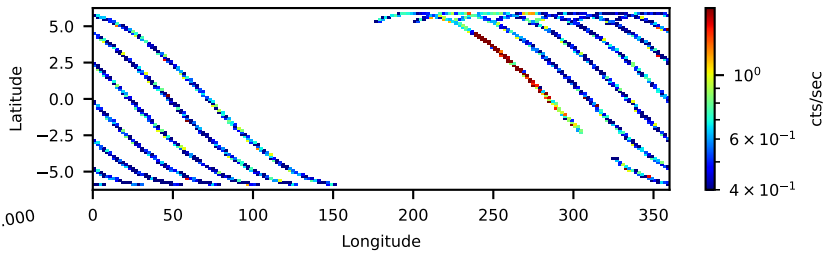

60-s bins

61002024002: 3 to 120 keV

Time  
60-s bins

61002024002: 3 to 10 keV

Time  
60-s bins

61002024002: 30 to 120 keV