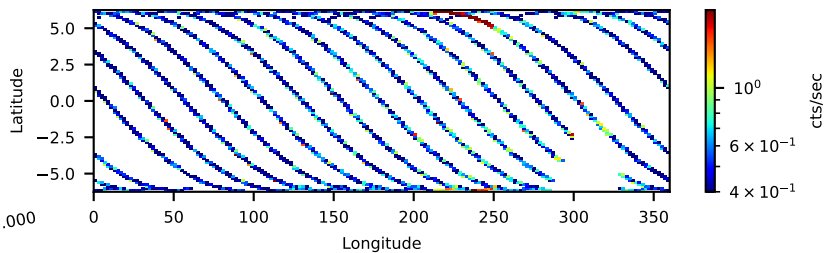

60-s bins

61002008004: 3 to 120 keV

Time
60-s bins

61002008004: 3 to 10 keV

Time
60-s bins

61002008004: 30 to 120 keV