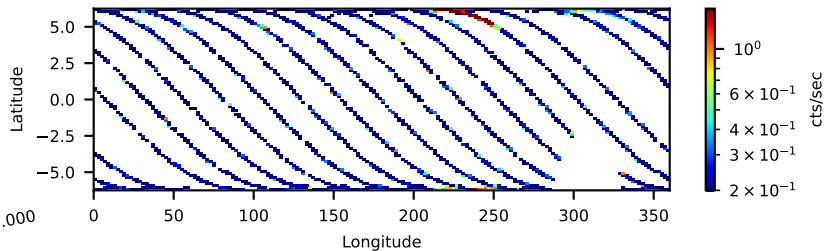

60-s bins

61002008004: 3 to 120 keV

Time
60-s bins

61002008004: 3 to 10 keV

Time
60-s bins

61002008004: 30 to 120 keV