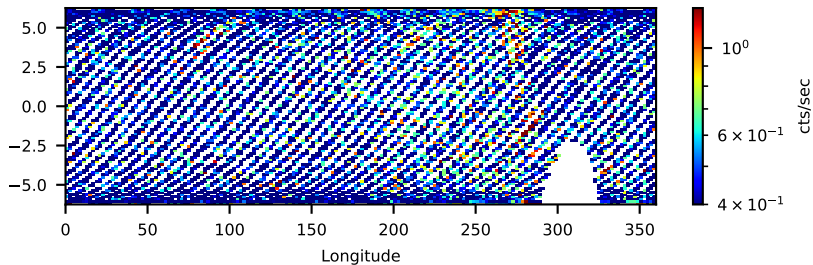

60-s bins

2024-09-25 2024-09-26

Time
60-s bins

2024-09-25 2024-09-26

Time
60-s bins

2024-09-25 2024-09-26

Time

61001029002: 3 to 120 keV

61001029002: 3 to 10 keV

61001029002: 30 to 120 keV