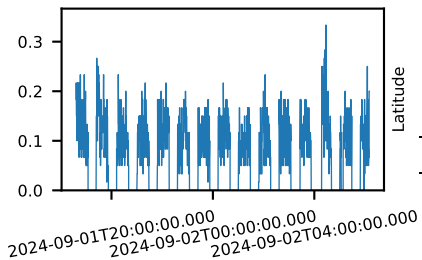

60-s bins

61001021002: 3 to 120 keV

Time  
60-s bins

61001021002: 3 to 10 keV

Time  
60-s bins

61001021002: 30 to 120 keV