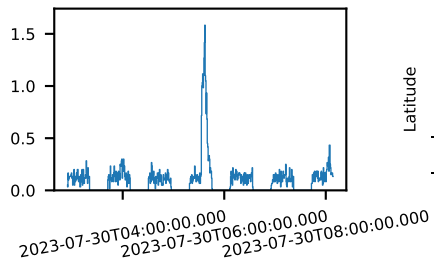

60-s bins

60965003002: 3 to 120 keV

Time
60-s bins

60965003002: 3 to 10 keV

Time
60-s bins

60965003002: 30 to 120 keV