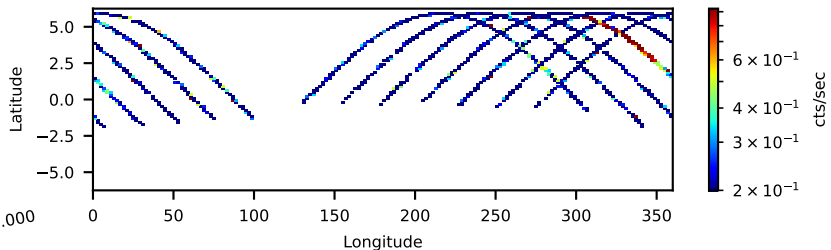

60-s bins

60965003002: 3 to 120 keV

Time
60-s bins

60965003002: 3 to 10 keV

Time
60-s bins

60965003002: 30 to 120 keV