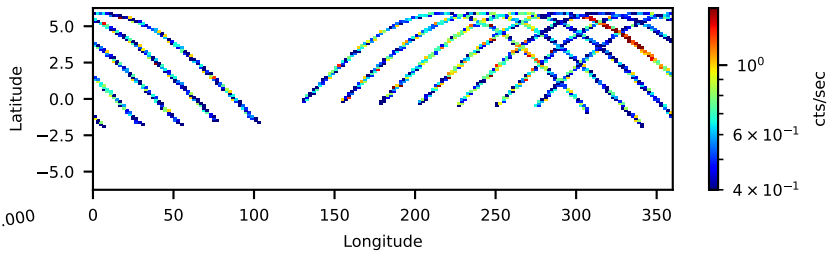

60-s bins

60965003002: 3 to 120 keV

Time
60-s bins

60965003002: 3 to 10 keV

Time
60-s bins

60965003002: 30 to 120 keV