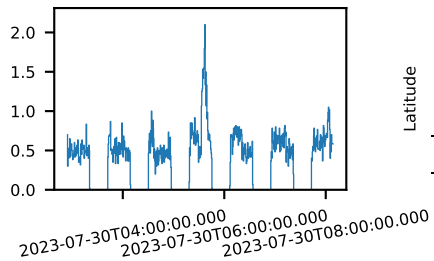

60-s bins

60965003002: 3 to 120 keV

Time
60-s bins

60965003002: 3 to 10 keV

Time
60-s bins

60965003002: 30 to 120 keV