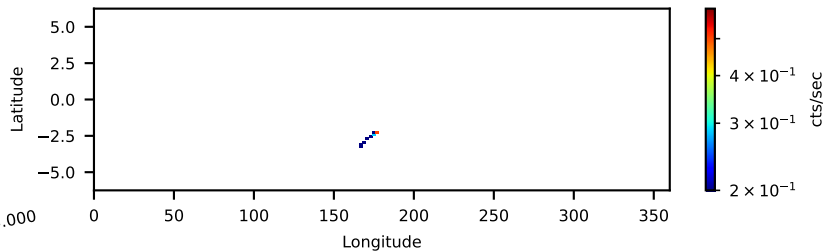

60-s bins

60962002001: 3 to 120 keV

Time
60-s bins

60962002001: 3 to 10 keV

Time
60-s bins

60962002001: 30 to 120 keV