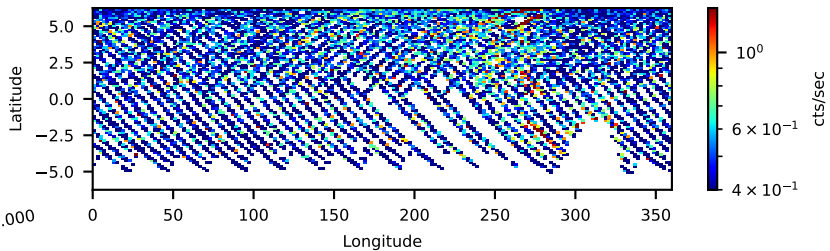

60-s bins

60961003002: 3 to 120 keV

Time  
60-s bins

60961003002: 3 to 10 keV

Time  
60-s bins

60961003002: 30 to 120 keV