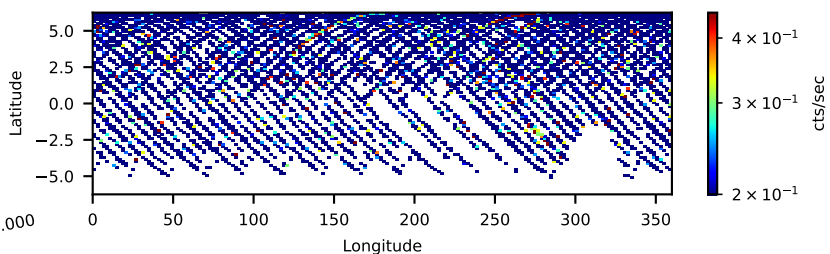

60-s bins

60961003002: 3 to 120 keV

Time  
60-s bins

60961003002: 3 to 10 keV

Time  
60-s bins

60961003002: 30 to 120 keV