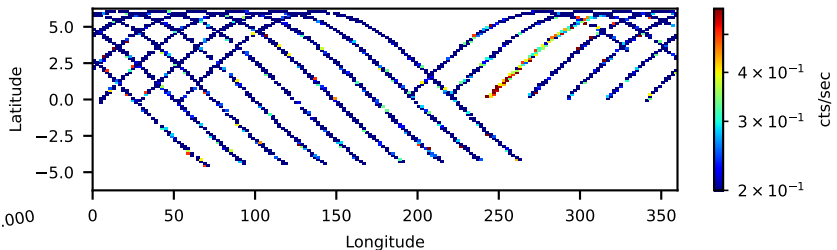

60-s bins

60960004002: 3 to 120 keV

Time  
60-s bins

60960004002: 3 to 10 keV

Time  
60-s bins

60960004002: 30 to 120 keV