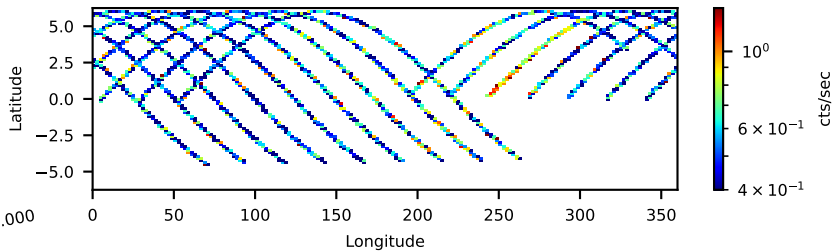

60-s bins

60960004002: 3 to 120 keV

Time  
60-s bins

60960004002: 3 to 10 keV

Time  
60-s bins

60960004002: 30 to 120 keV