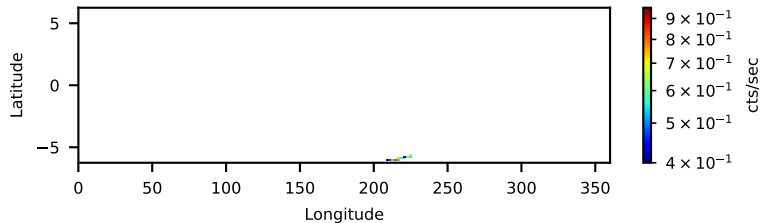

60-s bins

60960002001: 3 to 120 keV

Time

60-s bins

60960002001: 3 to 10 keV

Time

60-s bins

60960002001: 30 to 120 keV