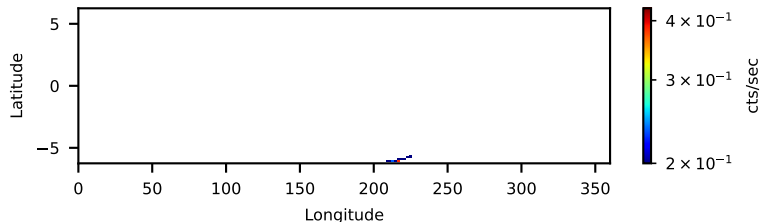

60-s bins

60960002001: 3 to 120 keV

Time

60-s bins

60960002001: 3 to 10 keV

Time

60-s bins

60960002001: 30 to 120 keV