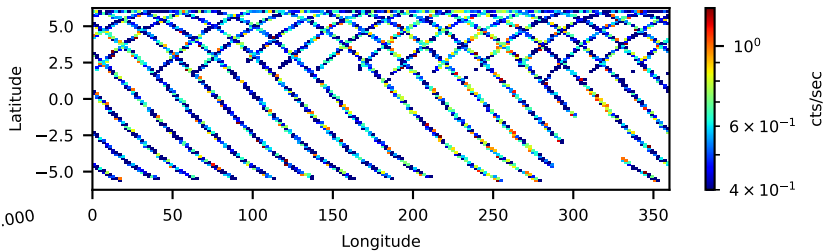

60-s bins

60910001002: 3 to 120 keV

Time
60-s bins

60910001002: 3 to 10 keV

Time
60-s bins

60910001002: 30 to 120 keV