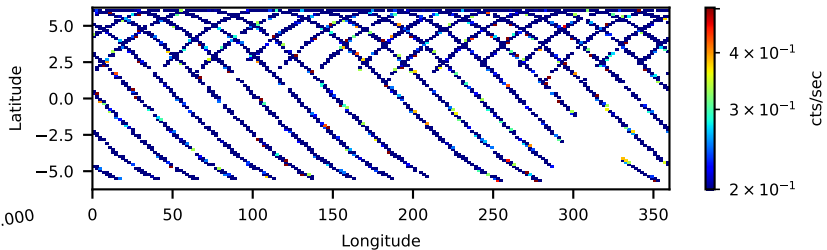

60-s bins

60910001002: 3 to 120 keV

Time
60-s bins

60910001002: 3 to 10 keV

Time
60-s bins

60910001002: 30 to 120 keV